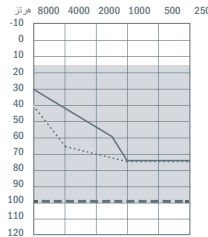

4 سم  
3 سم  
2 سم  
1 سم  
0 سم

بني موكا

بيج كشمير

أسود كربوني

فضي لامع

فضي

— القبة المفتوحة/القبة المغطاة  
.... القبة المثقوبة  
--- قبة الطاقة/SlimTip

لأعلى