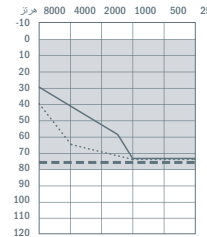

4 سم  
3 سم  
2 سم  
1 سم  
0 سم

بني موكا

بيج كشمير

أسود كربوني

فضي لامع

فضي

— القبة المفتوحة/القبة المغطاة  
.... القبة المثقوبة  
--- قبة الطاقة/SlimTip

لأعلى