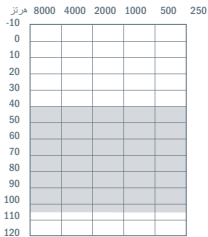

4 سم  
3 سم  
2 سم  
1 سم  
0 سم

بني موكا

بيج كشمير

أسود كربوني

فضي لامع

فضي

— القبة المفتوحة/القبة المغطاة  
.... القبة المثقوبة  
--- قبة الطاقة/SlimTip

لأعلى