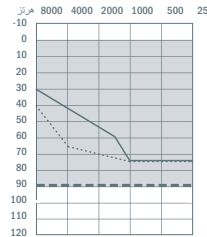

4 سم  
3 سم  
2 سم  
1 سم  
0 سم

بني موكا

بيج كشمير

أسود كربوني

فضي لامع

فضي

— القبة المفتوحة/القبة المغطاة  
.... القبة المثقوبة  
--- قبة الطاقة/SlimTip

لأعلى