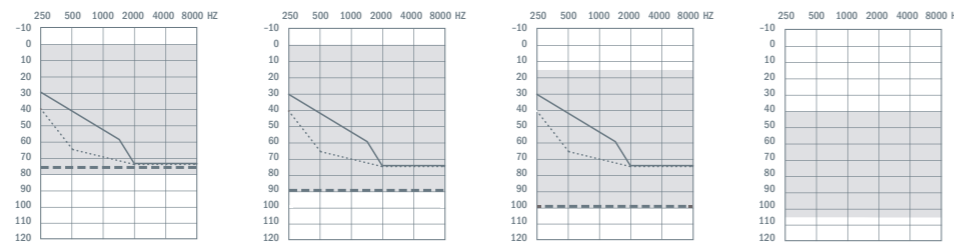

Sterling Silver

Metallic Anthracite

Carbon Black

Cashmere Beige

Mocha Brown

— Open Dome / Cap Dome
... Vented Dome
--- Power Dome / SlimTip

Leistungsdaten	S	M	P	UP
LAmx/Vmax (2cc)	111 / 47	114 / 51	122 / 59	132 / 71