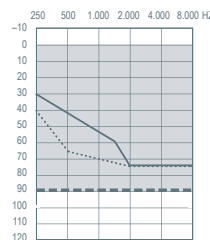

— Ανοικτή θηλή/Θηλή με πώμα
 ···· Θηλή με οπή
 --- Ισχυρή θηλή/SlimTip

Τύπος μεγαφώνου

Έξοδος/Απολαβή (2 cc)

S

111/47

M

114/51

P