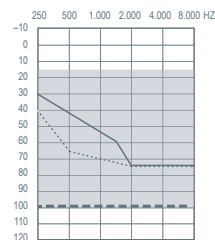

— Ανοικτή θηλή/Θηλή με πώμα
 ···· Θηλή με οπή
 --- Ισχυρή θηλή/SlimTip

Τύπος μεγαφώνου

Έξοδος/Απολαβή (2 cc)

S

111/47

M

114/51

P