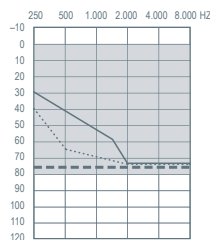

— Ανοικτή θηλή/Θηλή με πώμα
 ···· Θηλή με οπή
 --- Ισχυρή θηλή/SlimTip

Τύπος μεγαφώνου

Έξοδος/Απολαβή (2 cc)

S

111/47

M

114/51

P