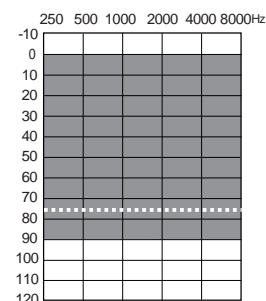

Classe M

Gain/ niveau de sortie (coude auriculaire)	128/63
Gain/ niveau de sortie (tube fin)	122/58

Guide d'appareillage

..... Tube fin (dôme power)

jam XC Pro est certifié IP 68