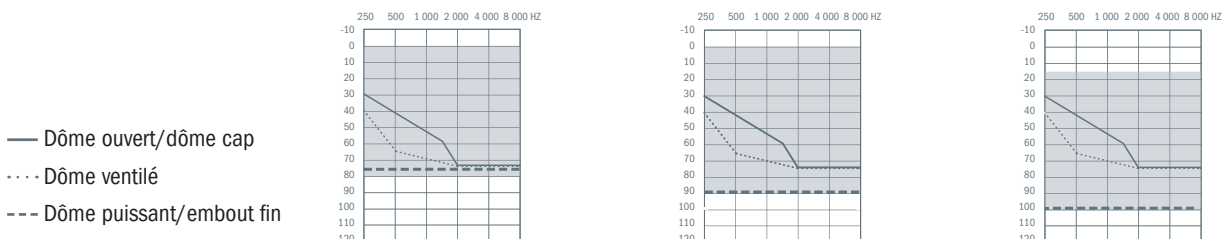

Type d'écouteur	S	M	P
Gain maximum (2cc)	111 / 47	114 / 51	122 / 59