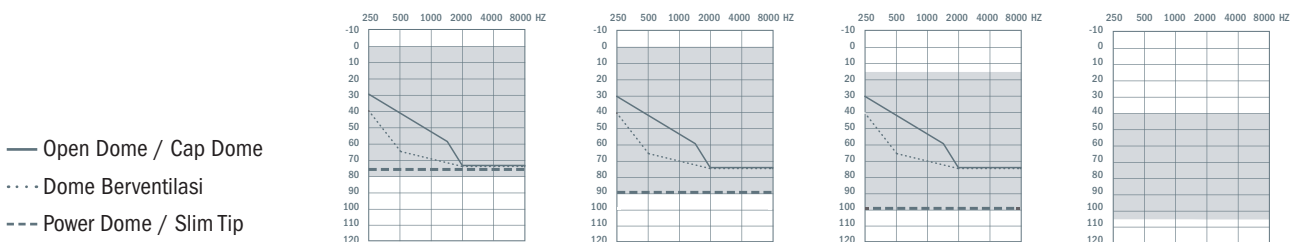

Sterling Silver

Metallic Anthracite

Carbon Black

Cashmere Beige

Mocha Brown

Jenis penerima	S	M	P	UP
Output/Gain (2cc)	111 / 47	114 / 51	122 / 59	132 / 71

SISTEM PENGISIAN DAYA HANSATON

Lebih bebas: Tahan hingga 24 jam