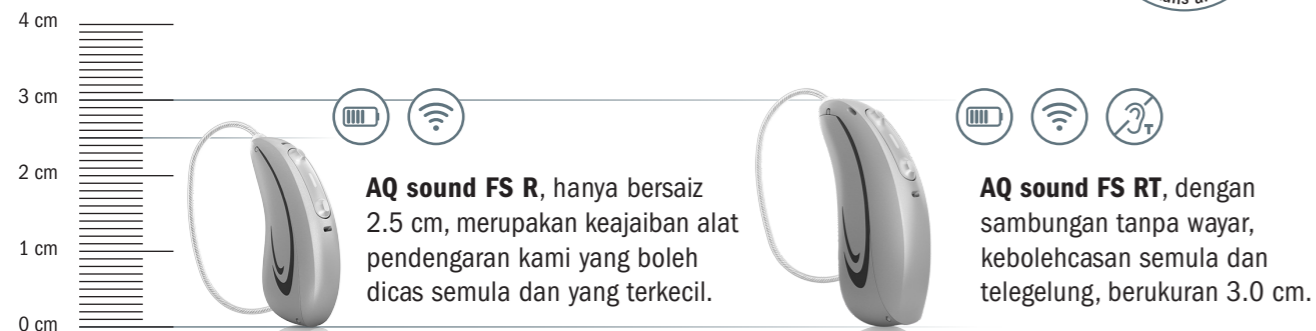

Jenis penerima	S	M	P	UP
Output / Penerimaan (2cc)	111 / 47	114 / 51	122 / 59	132 / 71

SISTEM PENGECCASAN HANSATON

Lebih kebebasan: Sehingga 24 jam masa jalan

“Prestasi bunyi yang hebat dan ketersambungan yang anda inginkan, dalam reka bentuk yang anda akan suka. Ditambah dengan pengendalian yang mudah, pengecasan pantas dan sisa yang kurang.”
FAEDAH PELANGGAN