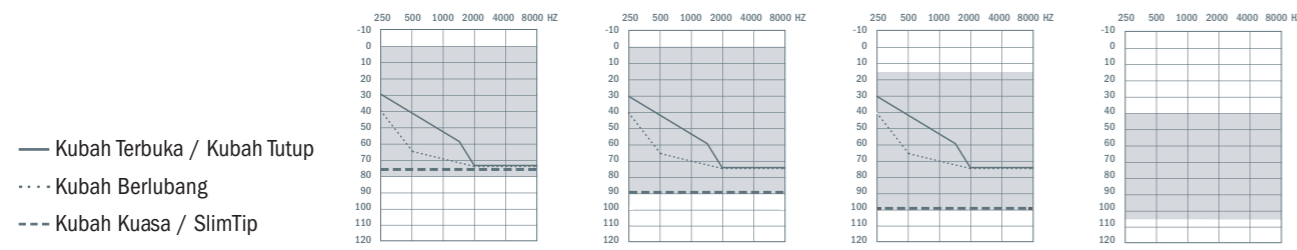

Jenis penerima	S	M	P	UP
Output / Penerimaan (2cc)	111 / 47	114 / 51	122 / 59	132 / 71

SISTEM PENGECCASAN HANSATON

Lebih kebebasan: Sehingga 24 jam masa jalan

“Prestasi bunyi yang hebat dan ketersambungan yang anda inginkan, dalam reka bentuk yang anda akan suka. Ditambah dengan pengendalian yang mudah, pengecasan pantas dan sisa yang kurang.”
FAEDAH PELANGGAN