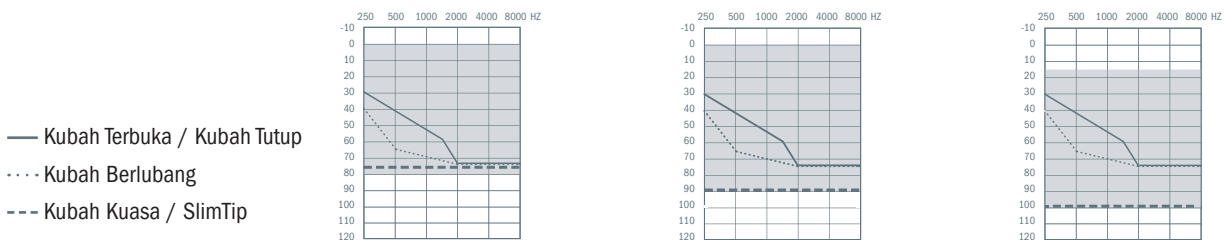

Jenis penerima	S	M	P
Output / Penerimaan (2cc)	111 / 47	114 / 51	122 / 59