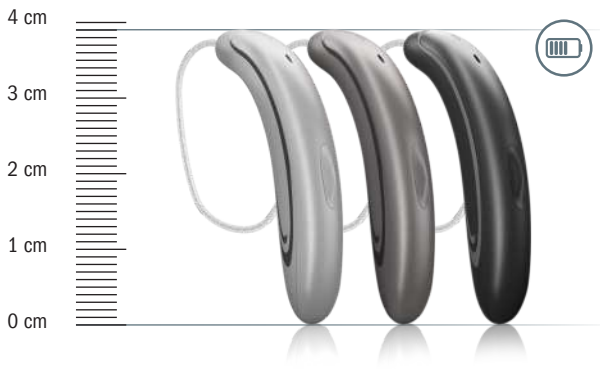

*Telefon pintar dan telefon mudah alih dengan profil Bluetooth® yang serasi.
Tanda perkataan dan logo Bluetooth® ialah tanda dagangan berdaftar yang dimiliki oleh Bluetooth SIG, Inc.
Produk ditunjukkan dengan saiz sebenar.

AQ sound FS S

Reka bentuk yang cantik, eksklusif dan langsing bagi AQ sound FS S mempunyai butang tekan dan LED pada papan untuk memudahkan pemahaman tentang status pengecasan setiap alat bantuan pendengaran. Ia berukuran 3.9 cm dan dikuasakan oleh bateri Litium-ion, yang tahan sepanjang hari.