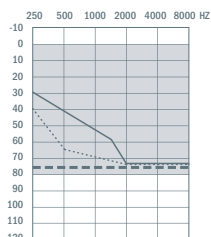

### Type receiver

Effekt / Forsterkning (2cc)

**S**

111 / 47

**M**

114 / 51

**P**

122 / 59