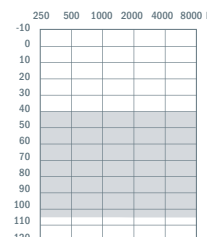

### Type receiver

Effekt / Forsterkning (2cc)

**S**

111 / 47

**M**

114 / 51

**P**

122 / 59