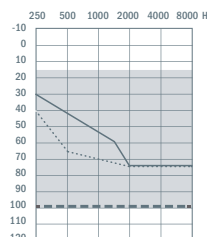

### Type receiver

Effekt / Forsterkning (2cc)

**S**

111 / 47

**M**

114 / 51

**P**

122 / 59