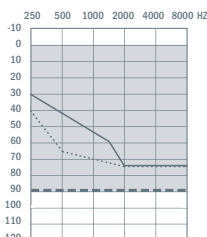

### Type receiver

Effekt / Forsterkning (2cc)

**S**

111 / 47

**M**

114 / 51

**P**

122 / 59