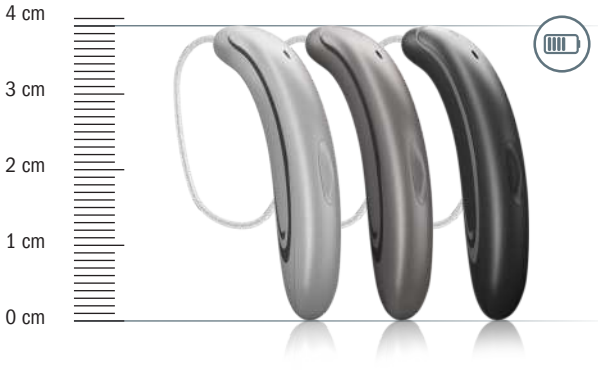

“Gururla kullanabileceğiniz
ince hatlı ve şık stil.”

HANSATON FOKUS STYLE RIC ŞARJ EDİLEBİLİR İŞİTME CİHAZLARI

KULLANICILARA
SAĞLADIĞI
FAYDALARI

Performansın stil ile buluşması.

HANSATON FOKUS platformu sayesinde: Style RIC'in olağanüstü performansı ve modern şekli ile kullanıcılarınız, bağlantı kontrolü dahil olmak üzere doğrudan bağlantı desteğiyle kendileri için önemli olana odaklanabilir.

StereoBeam ve Dinamik SpeechBeam gibi temel özelliklerle aktif bir yaşam tarzı sürdürülebilir ve sosyal aktivitelerin keyfini çıkarabilirler.

Ödüllü Style RIC'ler 9, 7, 5 ve 3 performans seviyelerinde sunulmaktadır.

AQ sound FS S

AQ sound FS S'nin güzel, özel ve ince hatlı tasarımı, her işitme cihazının şarj durumunun kolayca anlaşılması için bir düğme ve yerleşik LED'ler içerir. 3,9 cm boyutundadır ve tam gün kullanılabileceği sağlayan bir Lityum iyon pille çalışır.