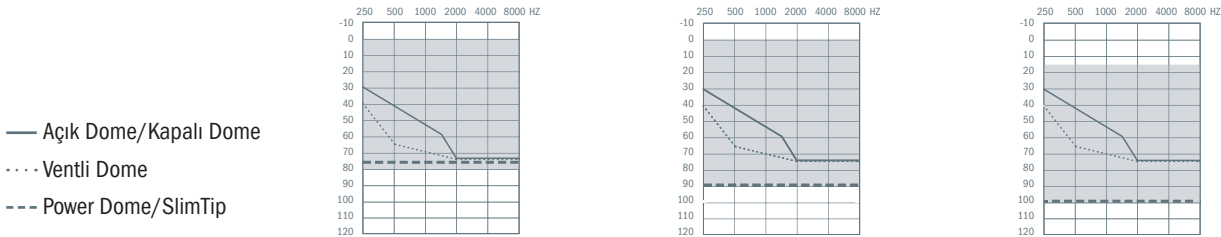

Receiver tipi	S	M	P
Maksimum çıkış/Kazanç (2 cc)	111/47	114/51	122/59

İsteğe bağlı aksesuarlar: Remote Control, PartnerMic, TV Connector, Roger™ mikrofonlar